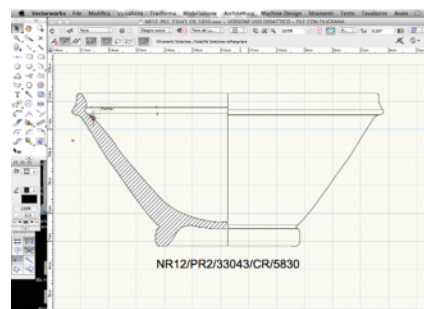

Le attività inizieranno mercoledì 14 gennaio 2015 alle ore 9.30, presso l'aula didattica dei Laboratori di Archeologia siti in via delle Ceramiche 28, a Ponte di Brenta (PD).

Per informazioni:

Valentina Mantovani valentina.mantovani@unipd.it