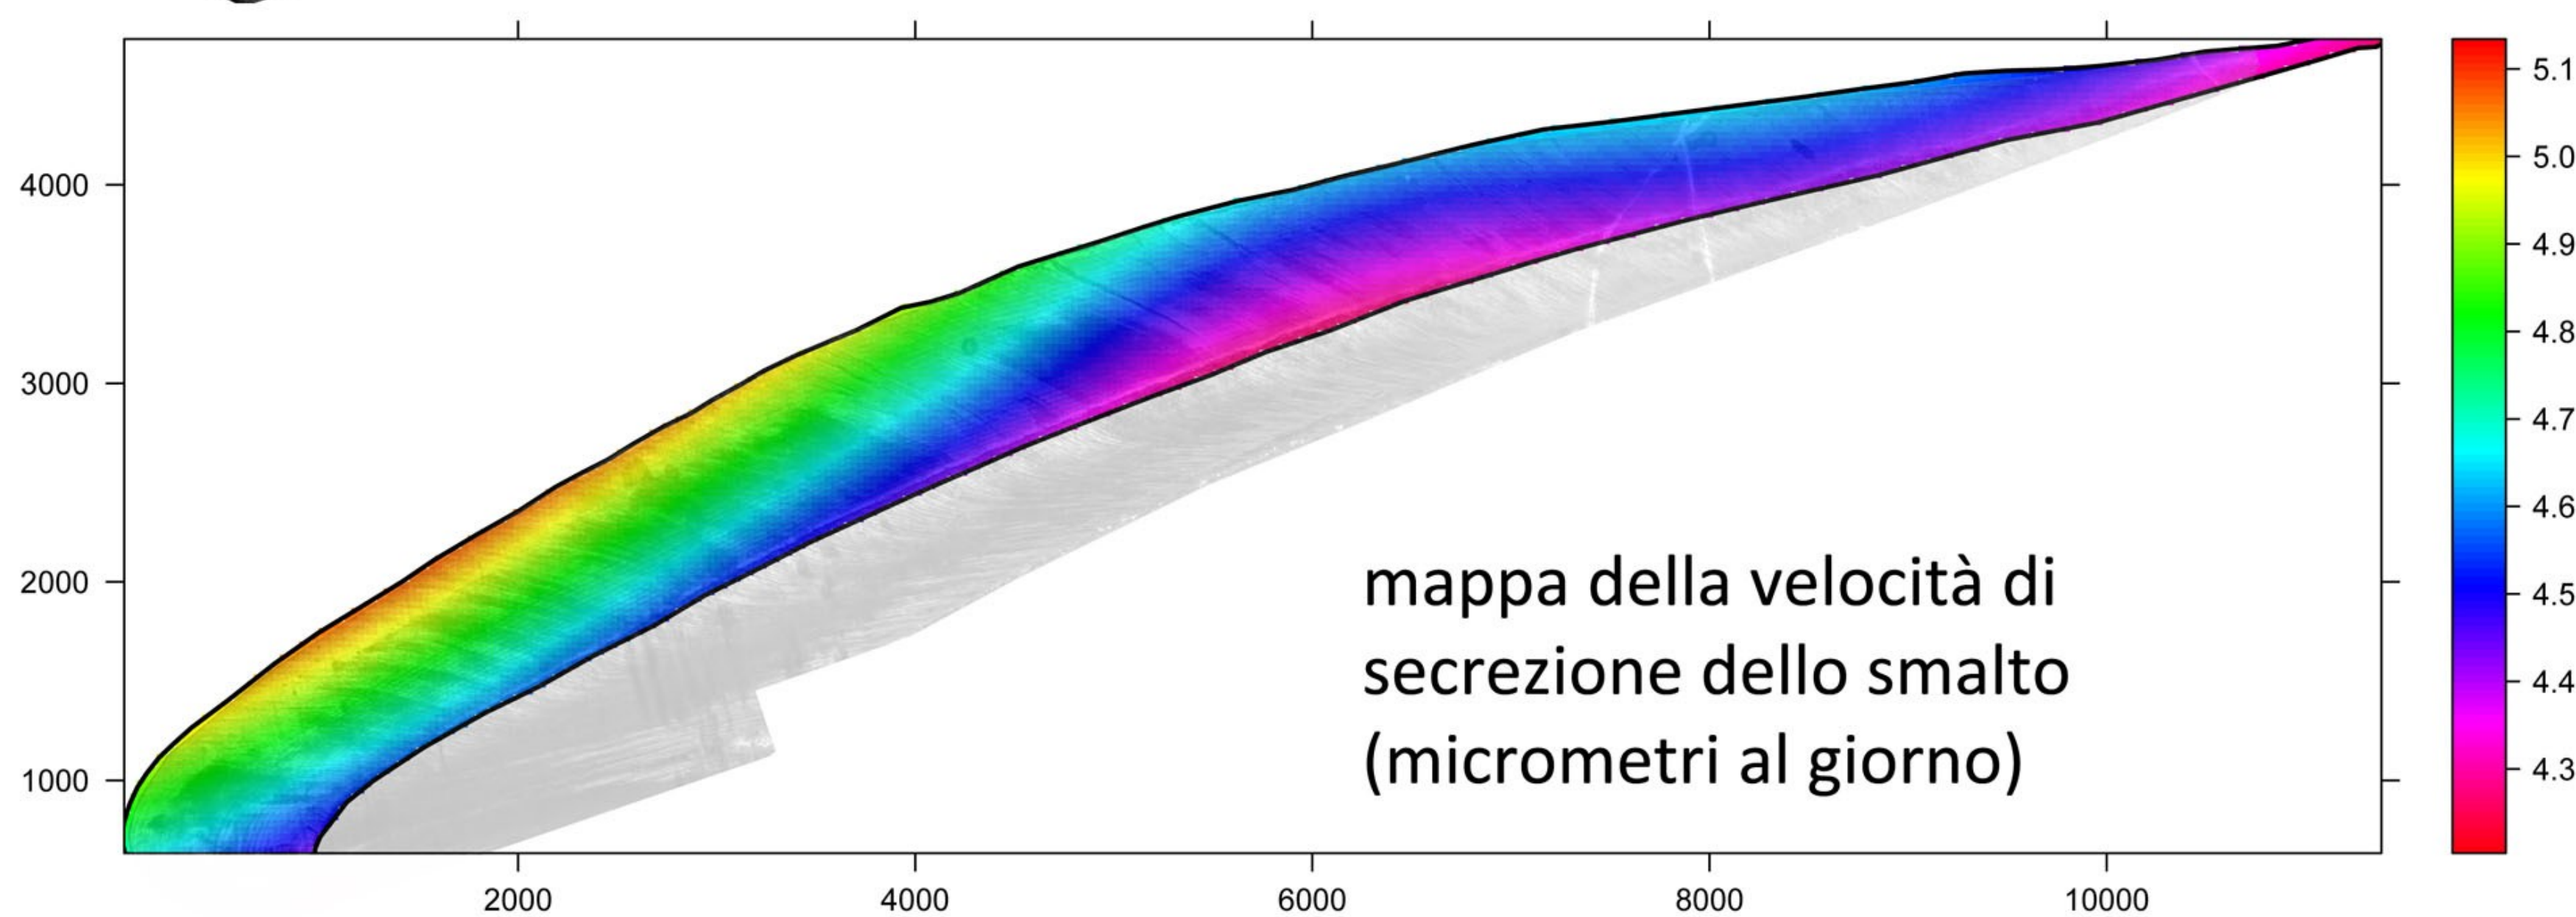

Incisivo Centrale Inferiore
Velia necropoli di Porta Marina
Tomba 237

Insegnamento di Paleontologia Umana, Scuola di Specializzazione in Beni Archeologici, prof. Luca Bondioli

Una finestra sull'infanzia delle popolazioni del passato: l'analisi dei microdifetti dello smalto dentale. dall'istologia classica all'approccio virtuale